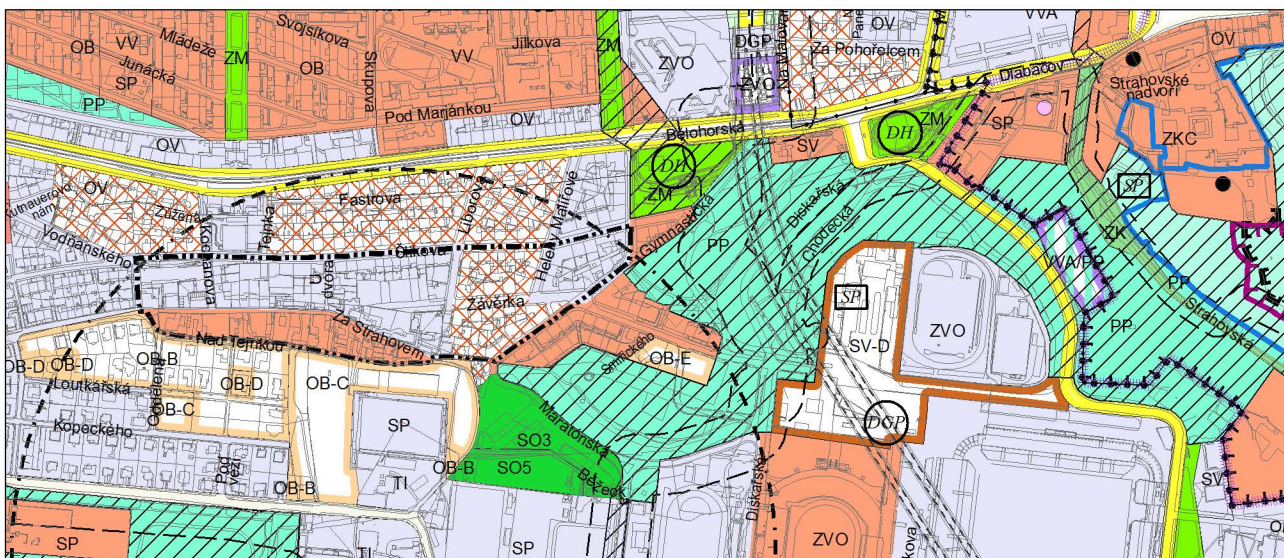

Výkres č. 31 – Podrobné členění ploch zeleně, platný stav k 1. 1. 2017

M 1 : 10 000

Promítnutí změny do výkresu č. 31 - Podrobné členění ploch zeleně

M 1 : 10 000